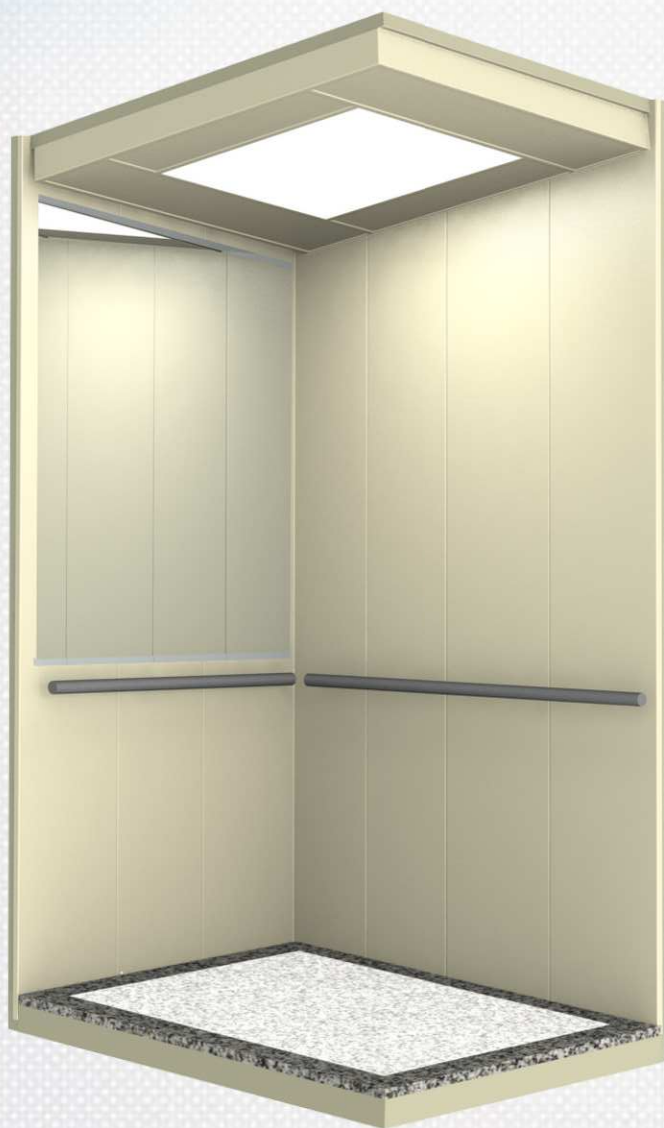

RAYS
ELEVADORES

CABINE INGÁ.R

Aço Inox Escovado

CABINE INGÁ.R

Pintura Eletrostática

Os cantos, que são retos, e o subteto podem ser de cor diferente do restante da cabine.

Rua Joubert de Carvalho, 942 | (44) 3031 4142
Maringá - Paraná - CEP 87013-200

www.rayselevadores.com.br

RAYS
ELEVADORES

CABINE PADRÃO

Aço Inox Escovado

CABINE PADRÃO

Pintura Eletrostática

Rua Joubert de Carvalho, 942 | (44) 3031 4142
Maringá - Paraná - CEP 87013-200

www.rayselevadores.com.br