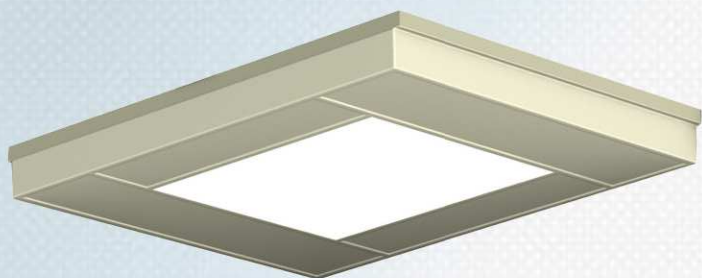

RAYS
ELEVADORES

CABINE INGÁ.R

Aço Inox Escovado

CABINE INGÁ.R

Pintura Eletrostática

Os cantos, que são retos, e o subteto podem ser de cor diferente do restante da cabine.

Rua Joubert de Carvalho, 942 | (44) 3031 4142
Maringá - Paraná - CEP 87013-200

www.rayselevadores.com.br

RAYS
ELEVADORES

CABINE PADRÃO

Aço Inox Escovado

CABINE PADRÃO

Pintura Eletrostática

Rua Joubert de Carvalho, 942 | (44) 3031 4142
Maringá - Paraná - CEP 87013-200

www.rayselevadores.com.br